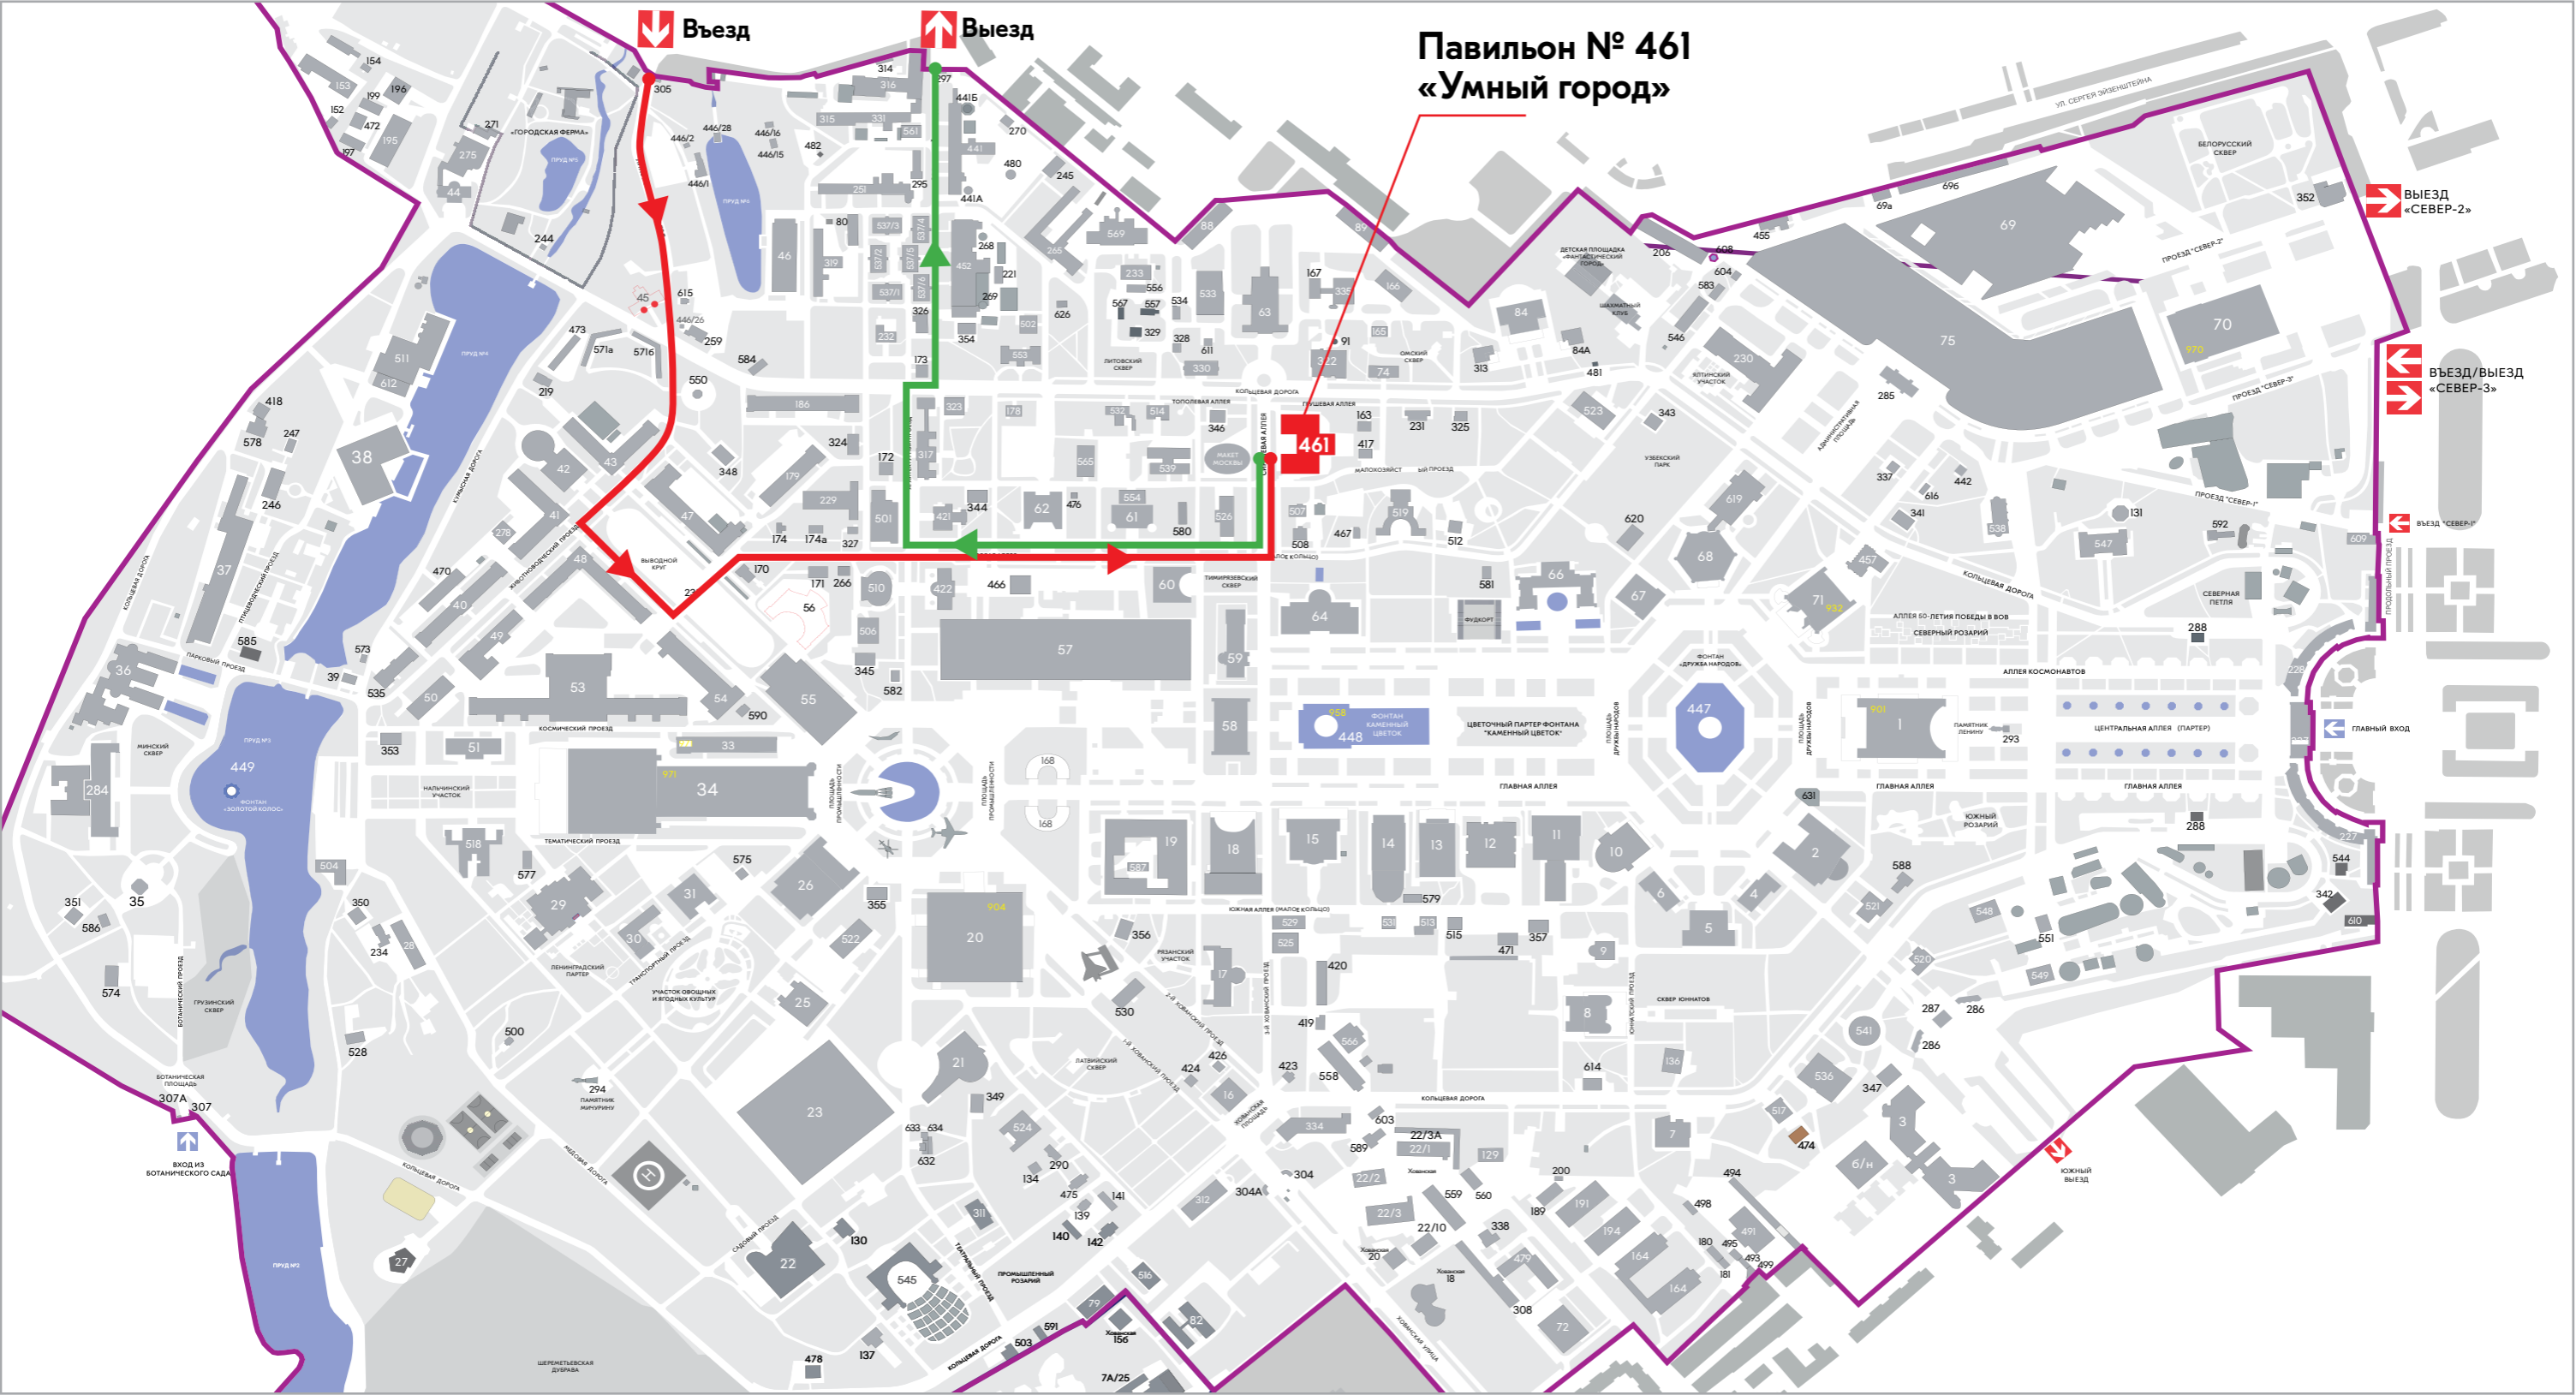

Маршрут до павильона ВДНХ № 461

-  Въезд с Сельскохозяйственной ул., через Лихоборский проезд
-  Выезд на Сельскохозяйственную улицу через Совхозный проезд